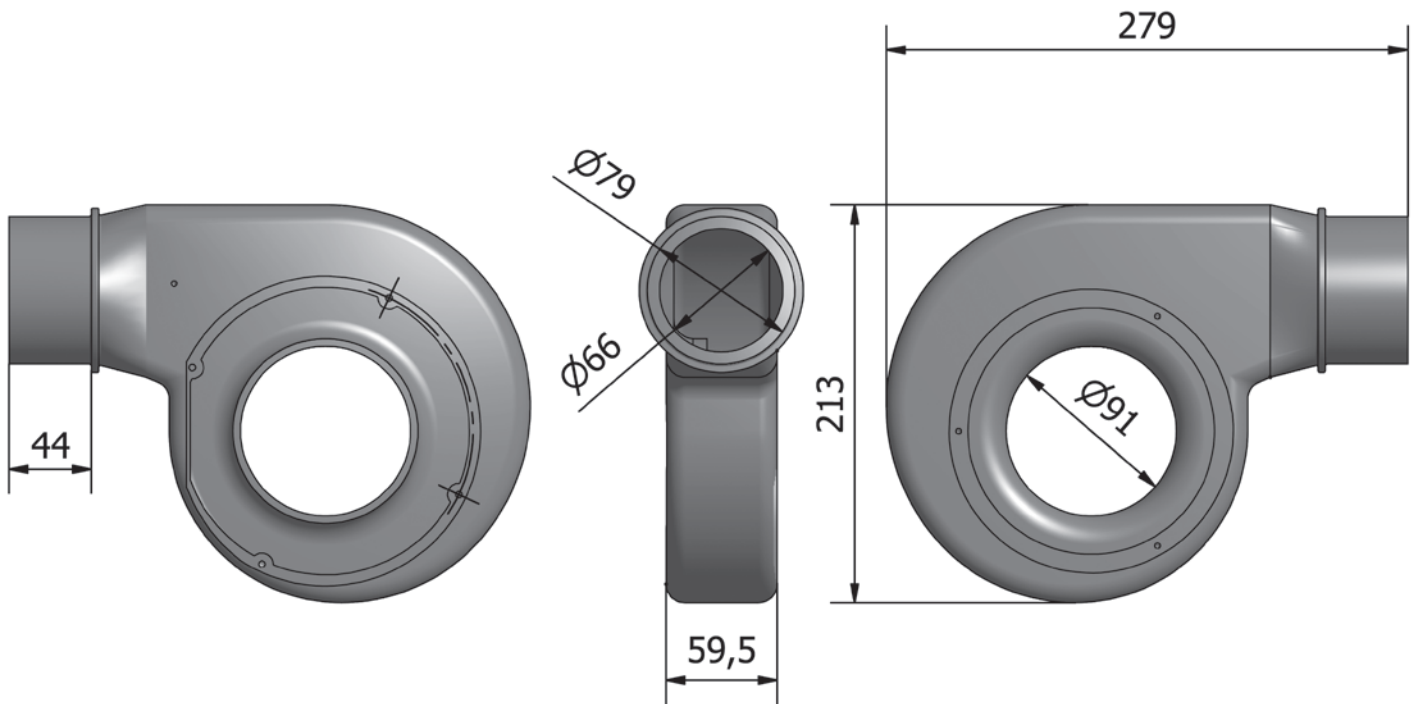

CHIOCCIOLE OPZIONALI - OPTIONAL VOLUTES

Chiocciola in alluminio pressofuso per ventola Ø 120 - 150
Cast aluminium volute for Ø 120 - 150 impeller

Chiocciola in alluminio pressofuso per ventola Ø 120 - 150 con staffe
Cast aluminium volute for Ø 120 - 150 impeller with brackets

CHIOCCIOLE OPZIONALI - OPTIONAL VOLUTES

Chiocciola in ghisa filettata M4 per ventola \varnothing 120 - 150
M4 threaded cast-iron volute for \varnothing 120 - 150 impeller