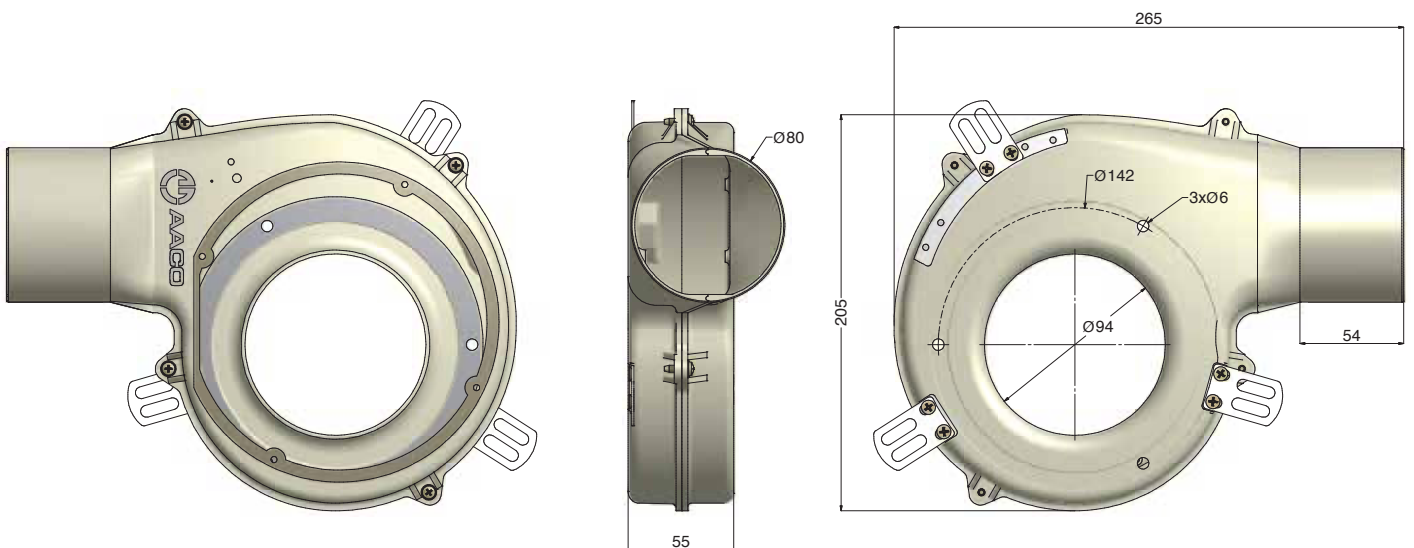

CHIOCCIOLE OPZIONALI - OPTIONAL VOLUTES

Chiocciola in alluminio pressofuso per ventola Ø 120 - 150
Cast aluminium volute for Ø 120 - 150 impeller

Chiocciola in alluminio pressofuso per ventola Ø 120 - 150 con staffe
Cast aluminium volute for Ø 120 - 150 impeller with brackets

CHIOCCIOLE OPZIONALI - OPTIONAL VOLUTES

Chiocciola in ghisa filettata M4 per ventola \varnothing 120 - 150
M4 threaded cast-iron volute for \varnothing 120 - 150 impeller