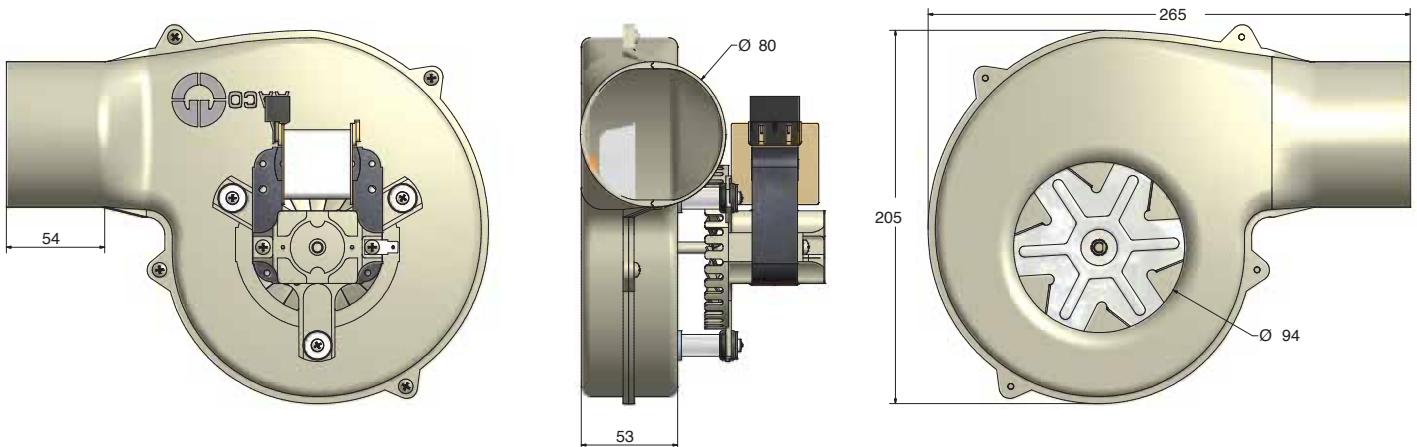

CHIOCCIOLE OPZIONALI - OPTIONAL VOLUTES

Chiocciola in alluminio pressofuso per ventola Ø 120 - 150
Cast aluminium volute for Ø 120 - 150 impeller

Chiocciola in alluminio pressofuso per ventola Ø 120 - 150 con staffe
Cast aluminium volute for Ø 120 - 150 impeller with brackets

CHIOCCIOLE OPZIONALI - OPTIONAL VOLUTES

Chiocciola in ghisa filettata M4 per ventola \varnothing 120 - 150
M4 threaded cast-iron volute for \varnothing 120 - 150 impeller