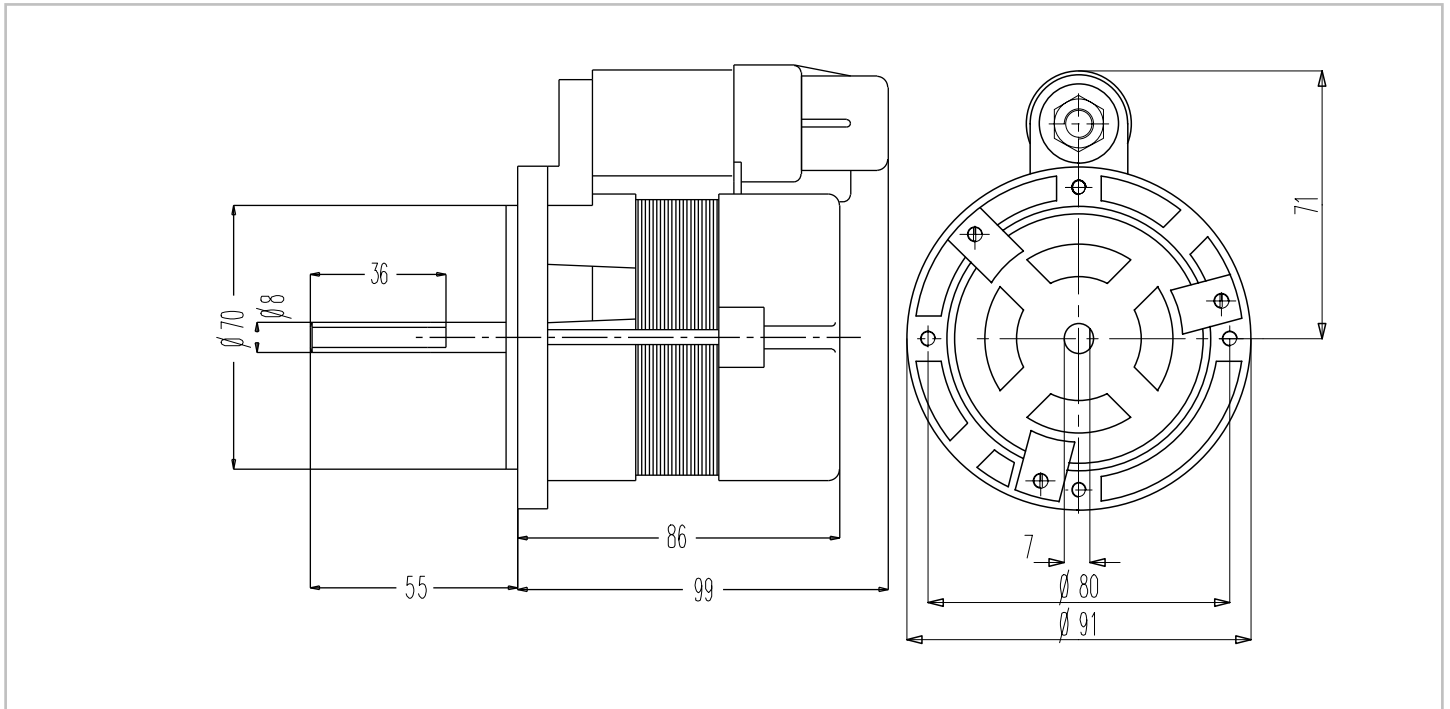

MOTORI PER BRUCIATORE SERIE 53 - 30 Watt / BURNER MOTORS SERIES 53 - 30 Watt
 MOTEURS POUR BRULEURS SÉRIE 53 - 30 Watt / MOTORE FÜR BRENNER SERIE 53 - 30 Watt

Disponibile con cavo o con connettore
 Available with cable or connector
 Disponible avec cable ou connecteur
 Mit Kabel und Stecker erhältlich

Adattabile a tutte le flange della serie 60
 Suitable for every kind of series 60 flange
 Valable pour toutes les brides de la série 60
 Geeignet für alle 60 Flansche der serie 60

Il grafico si riferisce a prove di portata, pressione e temperatura rilevate su ventilatore centrifugo con motore serie 53
 The graph refers to pressure, flow rate and temperature testing measured on a centrifugal ventilator with a series 53 motor.
 Le graphique se réfère à essais de pression, débit et température effectués sur un ventilateur centrifuge avec un moteur série 53.
 Die Grafik zeigt Werte einer Leistungs-, Druck- und Temperaturprüfung, mittels eines Zentrifugalventilator mit Motor der Serie 53