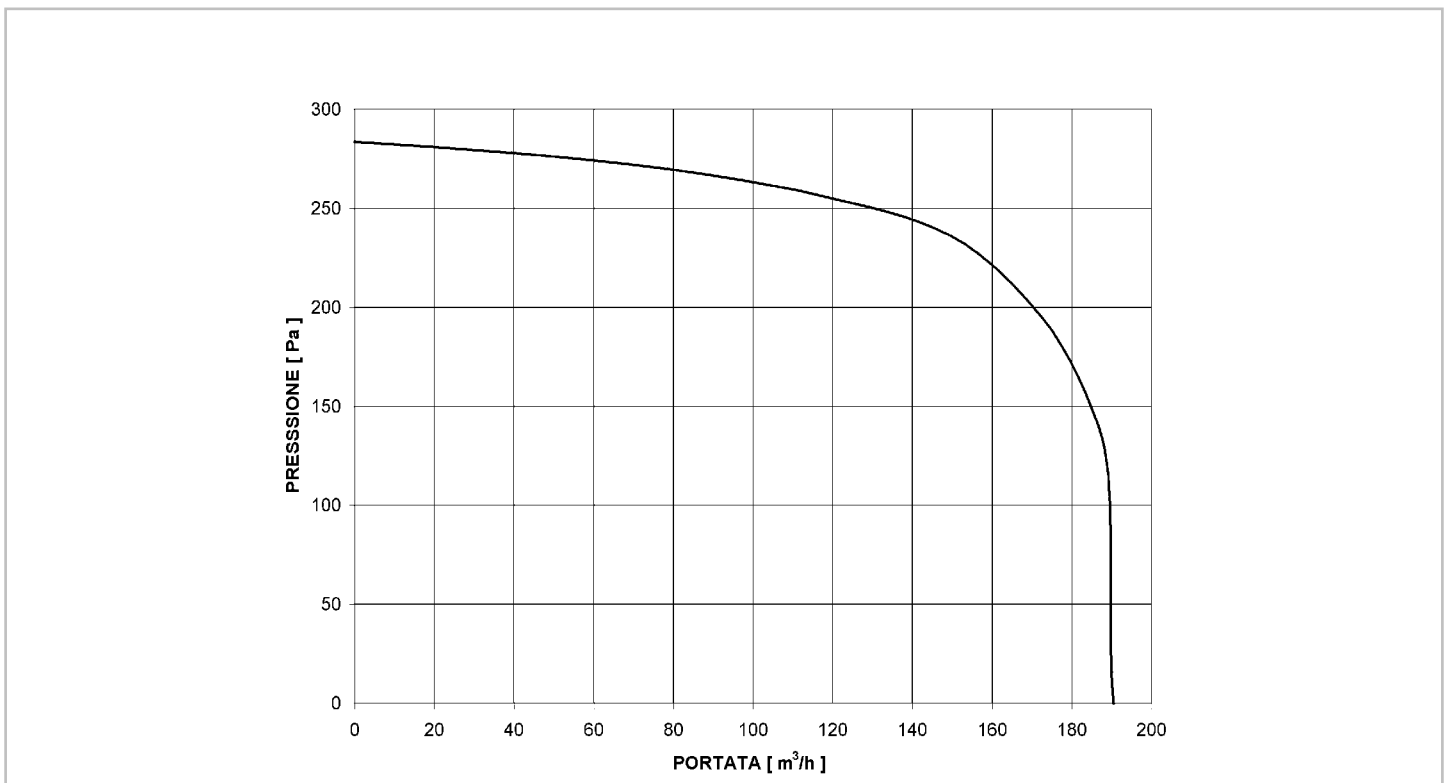

MOTORI PER BRUCIATORE SERIE 53 - 30 Watt / BURNER MOTORS SERIES 53 - 30 Watt
 MOTEURS POUR BRULEURS SÉRIE 53 - 30 Watt / MOTORE FÜR BRENNER SERIE 53 - 30 Watt

Disponibile con cavo o con connettore
 Available with cable or connector
 Disponible avec cable ou connecteur
 Mit Kabel und Stecker erhältlich

Adattabile a tutte le flange della serie 60
 Suitable for every kind of series 60 flange
 Valable pour toutes les brides de la série 60
 Geeignet für alle 60 Flansche der serie 60

Il grafico si riferisce a prove di portata, pressione e temperatura rilevate su ventilatore centrifugo con motore serie 53
 The graph refers to pressure, flow rate and temperature testing measured on a centrifugal ventilator with a series 53 motor.
 Le graphique se réfère à essais de pression, débit et température effectués sur un ventilateur centrifuge avec un moteur série 53.
 Die Grafik zeigt Werte einer Leistungs-, Druck- und Temperaturprüfung, mittels eines Zentrifugalventilator mit Motor der Serie 53